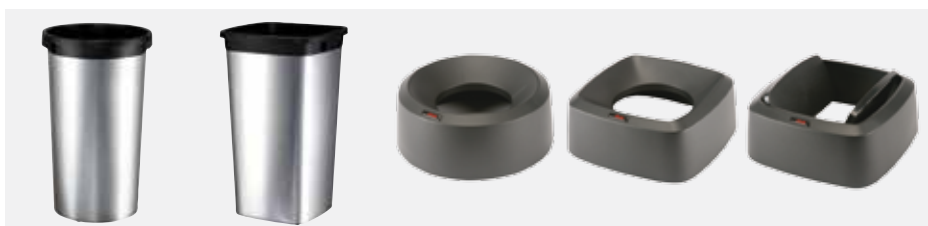

Gestão de Resíduos

Geo

Sistema de reciclagem com estética metálica e todas as vantagens do plástico. Tampas disponíveis fechadas ou abertas com código de cores para recolha seletiva. Para interiores. Caixa 4 unidades.

Descrição	●	●	●	●	●	Medidas (cm)
Médio 55 L	137.660					29 x 49 x 61
Grande 70 L	137.661					29 x 49 x 73
Tampa com Pega	137.662					29 x 49 x 9
Tampa Papel		137.663				29 x 49 x 9
Tampa Latas			137.664	137.666	137.665	29 x 49 x 9
Tampa aberta	138.490					29 x 49 x 9

Iris

Linha atrativa de papeliras com estética metálica e todas as vantagens do plástico. Para interiores. Disponível em 2 formatos redondo ou quadrado e diversas tampas de cores para operação "mãos livres". Caixa 4 unidades.

Descrição	●	Medidas (cm)
Balde Redondo	137.667	38 x 73
Tampa-funil Redonda	137.668	38 x 15
Balde Quadrado	137.673	39 x 39 x 73
Tampa-funil Quadrada	137.674	39 x 39 x 15
Tampa Basculante Quadrada	137.676	39 x 39 x 15

Hera

Baldes com pedal com fecho retardado e base anti deslizante. Disponível em 6 cores e 3 tamanhos 35 L, 60 L e 85 L. Cumpre as recomendações HACCP (abertura de mãos livres). Caixa de 1 unidade.

Descrição	●	●	●	Medidas (cm)
Contentor com Pedal 35 L	137.678	137.681	137.682	39 x 39 x 44
Contentor com Pedal 60 L	137.684	137.687	137.688	39 x 39 x 69
Contentor com Pedal 85 L	137.690	137.693	137.694	49 x 39 x 79

Sacos de Lixo

Sanitários / Escritório
Desenhada para papeliras pequenas de quartos de hospital e/ou hotéis.
15 L AD e BD, 10,5 µm

○ 138.746

45 x 50 cm. Caixa 30 rolos x 50 sacos

Médio
Para baldes de 25 L
AD e BD, 17,5 µm

● 138.747

52 x 60 cm. Caixa 24 rolos x 30 sacos

Médio e Grande com fecho fácil
Fáceis de fechar, o atilho otimiza a capacidade. AD e BD, tripla camada.
25 L (18,25 µm) 50 L (23,5 µm)

● 138.748 55 x 60 cm.
● 138.749 70 x 80 cm.

Caixa M 20 rolos x 30 sacos G 12 rolos x 30 sacos

Normal
Saco de espessura normal
110 L AD e BD, 23,75 µm